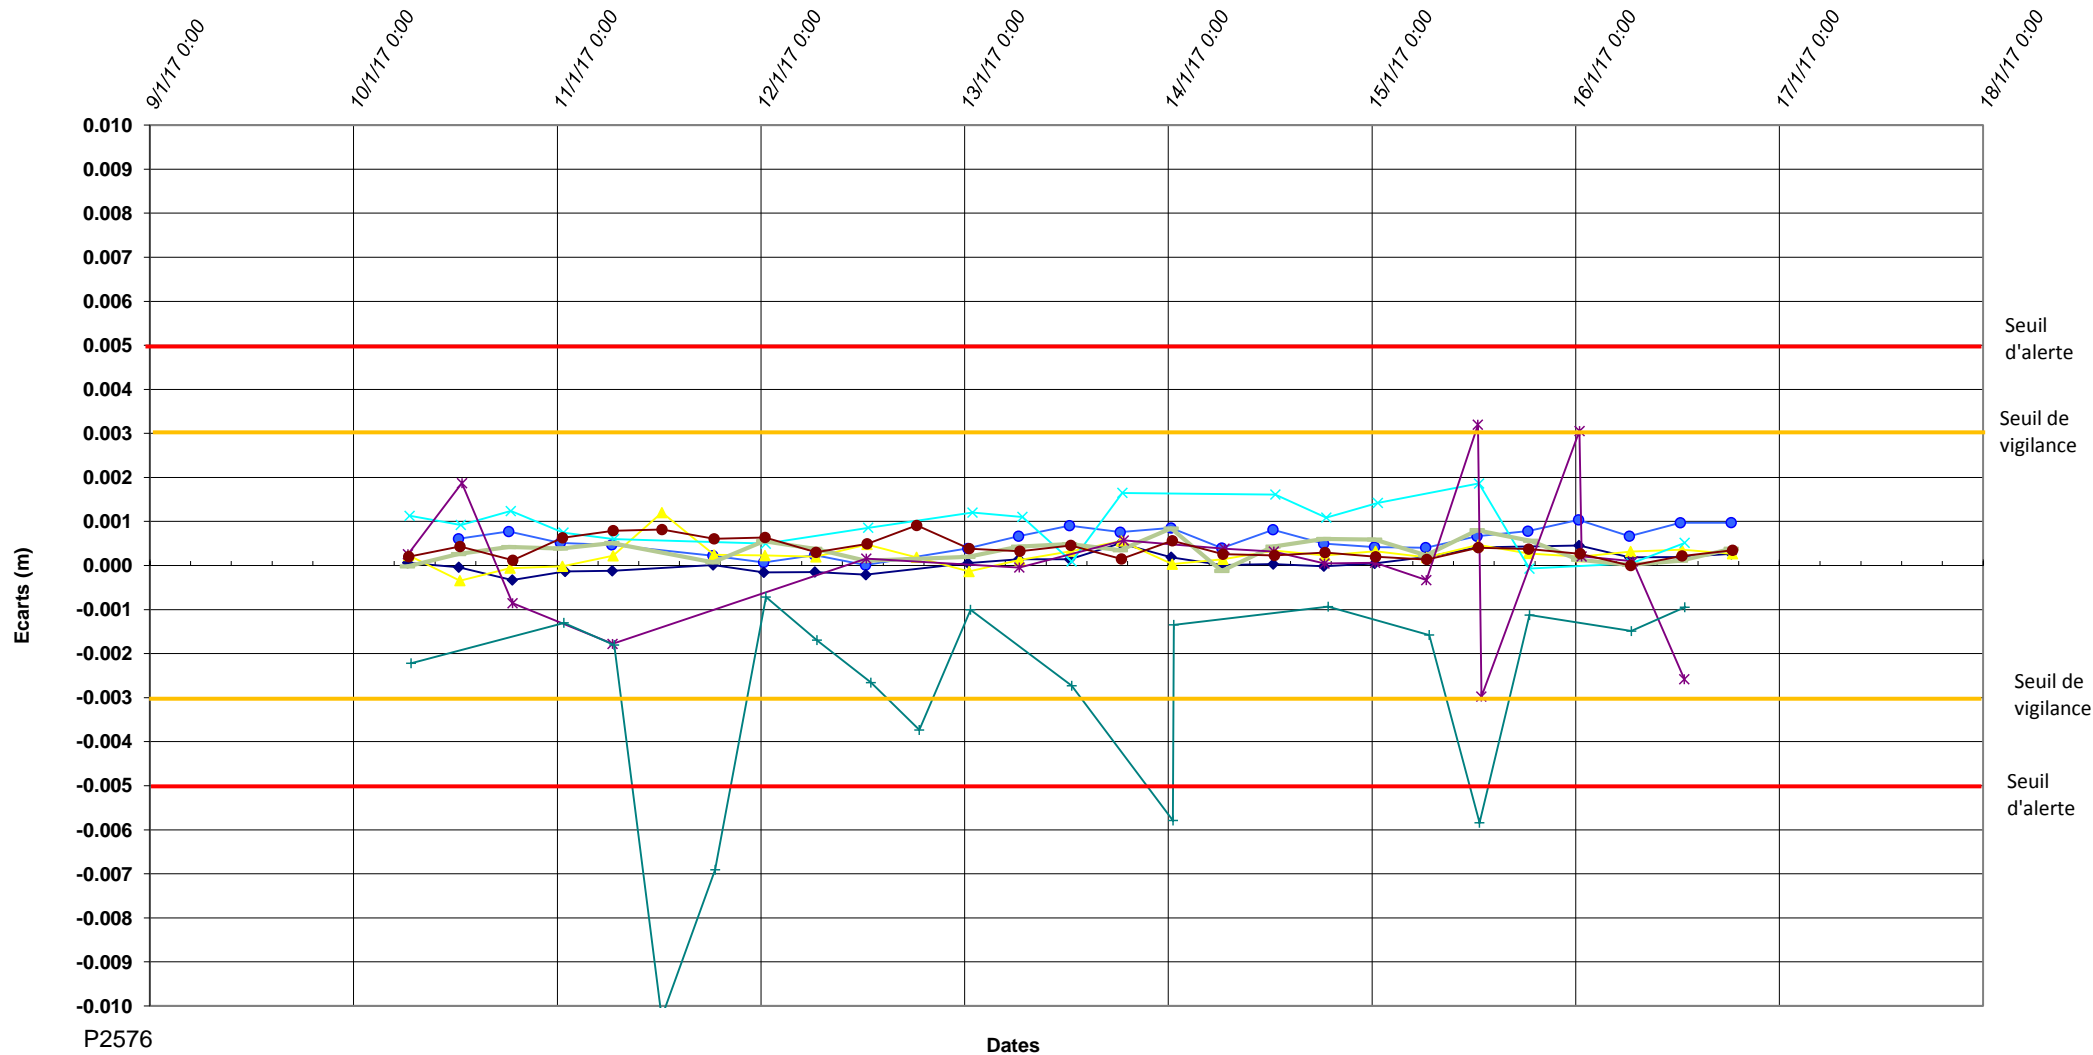

# P2576-Tunnel d'Armentières-Delta Z

P2576